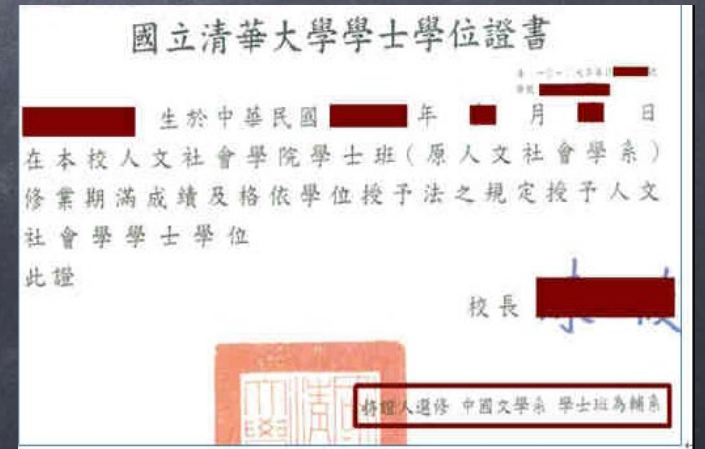

生物藝術概論
生物科技與藝術
生物科技與藝術專題

雙主修? 輔系?

二專? 學位學程?

雙主修?輔系?二專?學位學程?

雙主修

註冊組

學位證書載明兩個系(班)授予雙學士學位

前兩學期每學期學業平均成績(GPA)3.4以上,或每學期成績名次在該班學生人數百分之十以內

1. 應修滿主學系最低畢業科目學分並修滿加修學系全部專業(門)必修科目學分
2. 畢業學分數須比主學系及加修學系最低畢業學分數較多者多40學分以上

輔系

註冊組

學位證書加註「輔系」名稱

應修滿主學系最低畢業科目學分及加修輔系規定之專業(門)必修科目至少20學分

雙主修?輔系?二專?學位學程?

跨領域

學位證書加註專長/學分學程名稱

請依照個人興趣、專長相符的去做選擇

一定要選二專嗎？

二專的申請時間為第二學年至第四學年開始前，在此之前都可以深加考量做決定，盡量不要選了又退

相關的資料在哪裡查？

所有相關資料均放在藝術學院學士班的班網上，請加入「我的最愛」

<http://ipta.nthu.edu.tw/>

你問我答

選課？！