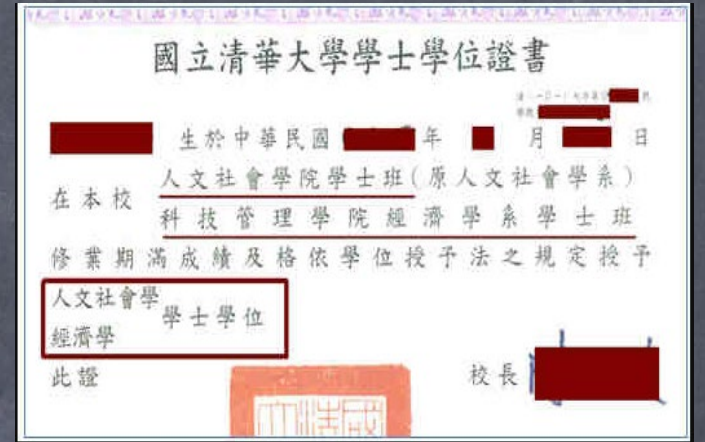

雙主修?輔系?二專?學位學程?

雙主修

註冊組

學位證書載明兩個系(班)授予雙學士學位

前兩學期每學期學業平均成績(GPA)3.4以上,或每學期成績名次在該班學生人數百分之十以內

1. 應修滿主學系最低畢業科目學分並修滿加修學系全部專業(門)必修科目學分
2. 畢業學分數須比主學系及加修學系最低畢業學分數較多者多40學分以上